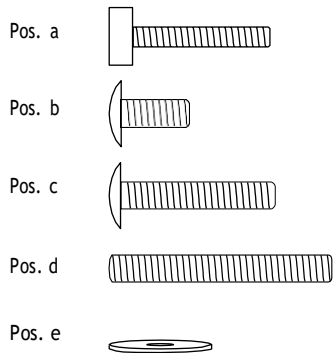

Пункт. № / Item No.	Кіттеточка / Scratching Post	Колір / Colour	Висота / Height	
44810	Marlena	сірий - grey	151 cm	

Поз. Ном. / Pos. No.	Опис / Description	Розмір в мм / Measurement in mm	Кількість / Quantity	Пункт№ / Item No.
Pos. 1	Нижня платформа / Bottom plate	600 × 20 × 600	1	44810-10
Pos. 2	Друга платформа з отвором / Lying plate with hole	600 × 20 × 600	1	44810-11
Pos. 3	Третя платформа з отвором, кутова / Lying plate with hole, angled	600 × 20 × 600	1	44810-12
Pos. 4	Ігровий тунель / Play roll	∅ 220 × 250	1	44810-13
Pos. 5	Будиночок кутувий / Cave, angled	460 × 280 × 460	1	44810-14
Pos. 6	Лежак з отвором / Lying plate with rim	∅ 350 × 100	1	44810-15
Pos. 7	Драбина / Ladder	250 × 550 × 60	1	44810-16
Pos. 8	Стовпчик (Сизаль) / Post (jute)	∅ 90 × 350	3	44810-30
Pos. 9	Стовпчик (Сизаль) з розпірним болтом / Post (jute) with spacer bolt	∅ 90 × 350	1	44810-31
Pos. 10	Стовпчик (Сизаль) / Post (jute)	∅ 90 × 500	1	44810-32
Pos. 11	Стовпчик (Сизаль) з розпірним болтом / Post (jute) with spacer bolt	∅ 90 × 500	3	44810-33
Pos. a	Гвинт з циліндричним верхом / Cylinder head screw	M6 × 40	2	44810-60
Pos. b	Гвинт з потайною верхівкою / Countersunk screw	M8 × 20	2	
Pos. c	Гвинт з потайною верхівкою / Countersunk screw	M8 × 45	5	
Pos. d	Різьбовий гвинт / Thread rod	M8 × 65	4	
Pos. e	Шайби / Washers	M8 × 30	6	

UA Застереження:

Збирайте кіттеточку верхівкою вниз! Почніть з будиночку (Pos. 5).
 Збирати кіттеточку повинен дорослий.
 Будь ласка, регулярно перевіряйте гвинти, та закручіть їх при необхідності.

GB Advice:

Please assemble the tree top down! Start with cave (pos. 5).
 This product should be assembled by an adult.
 Please check the screws regularly and retighten them if necessary.
 Please find instructions in French and Italian under the corresponding item number at www.trixie.de/en.